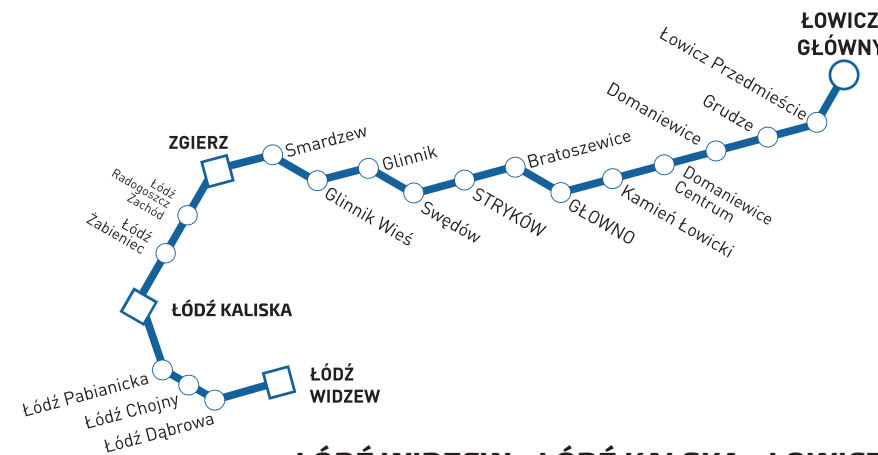

# ROZKŁAD JAZDY

ważny od 11 czerwca do 2 września 2017 r.

## ŁOWICZ - ŁÓDŹ KALISKA - ŁÓDŹ WIDZEW

## ŁÓDŹ WIDZEW - ŁÓDŹ KALISKA - ŁOWICZ

Infolinia ŁKA czynna całą dobę - tel. +48 42 205 55 15  
www.lka.lodzkie.pl

## ŁOWICZ - ŁÓDŹ KALISKA - ŁÓDŹ WIDZEW

Legenda terminów kursowania:

(D) - kursuje od poniedziałku do piątku oprócz świąt  
(E) - kursuje od poniedziałku do soboty oprócz świąt

[1] - kursuje 26 VI-5 VII w (E)  
[2] - kursuje w (E) oprócz 26 VI-5 VII  
[3] - kursuje 26 VI-5 VII  
[4] - kursuje codziennie oprócz 26 VI-5 VII